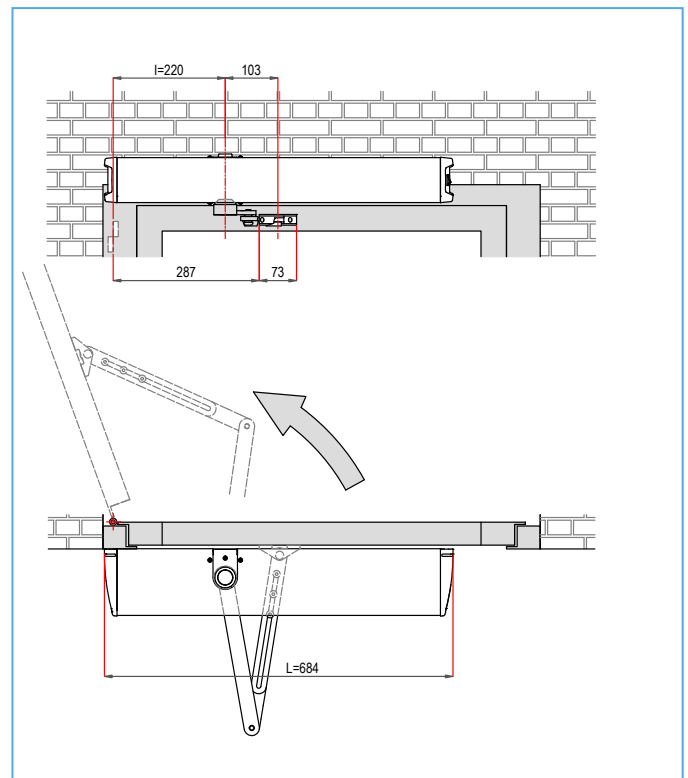

ENTRAX EW400

draaideurautomaat

Technische
tekeningen

ENTRAX
ENTRY SOLUTIONS

Installatie met pull of push

Pull arm

Push arm

Meer over ENTRAX