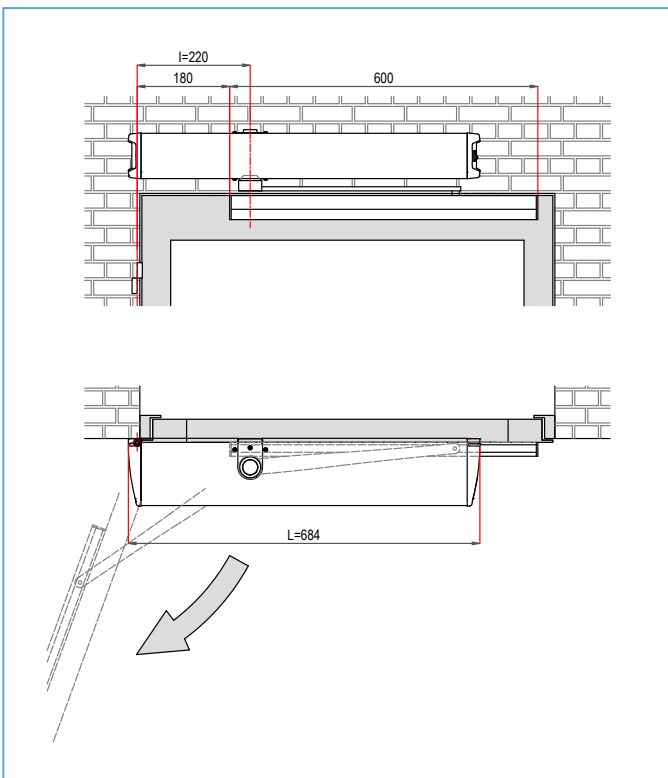

ENTRAX EW400

draaideurautomaat

Technische
tekeningen

ENTRAX
ENTRY SOLUTIONS

Installatie met pull of push

Pull arm

Push arm

Meer over ENTRAX