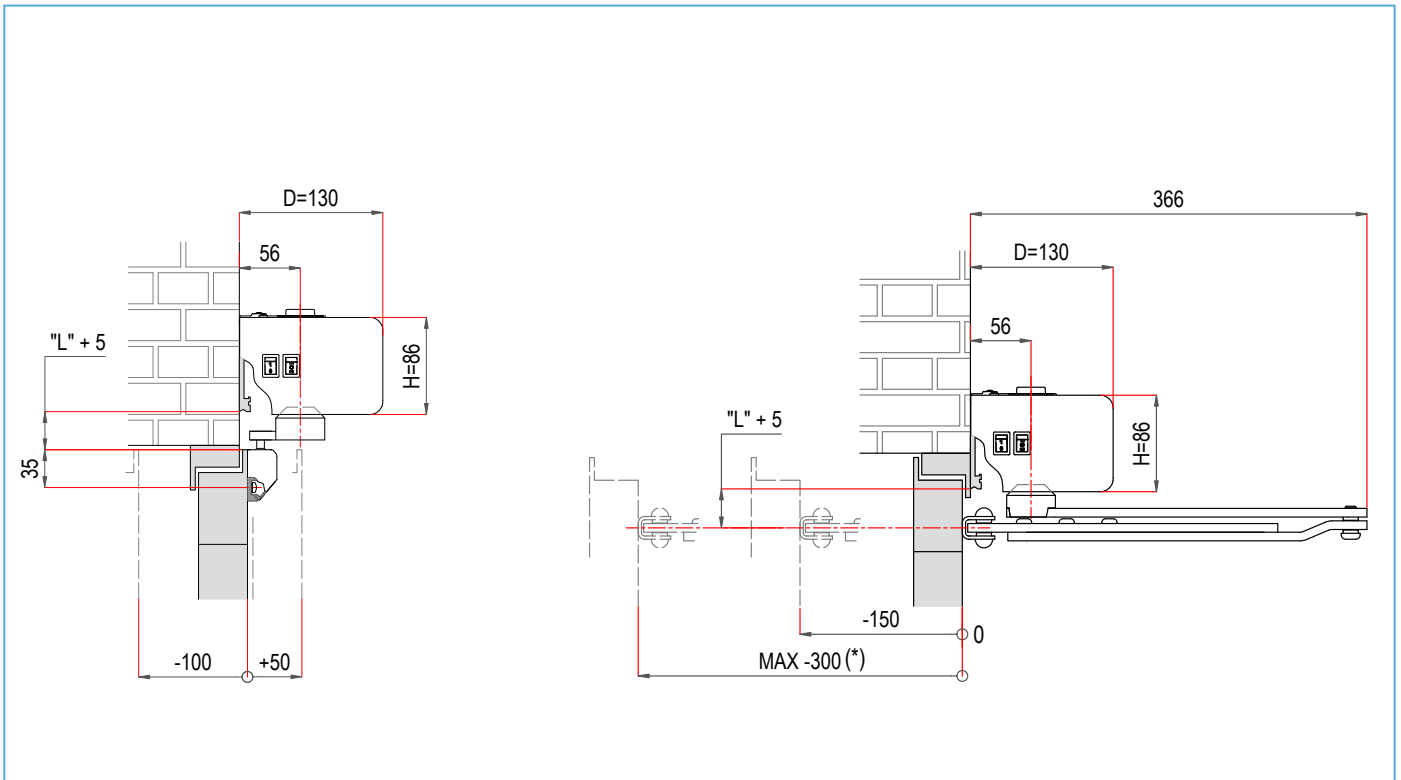

ENTRAX EW400

draaideurautomaat

Technische
tekeningen

ENTRAX
ENTRY SOLUTIONS

Installatie met pull of push

Pull arm

Push arm

Meer over ENTRAX